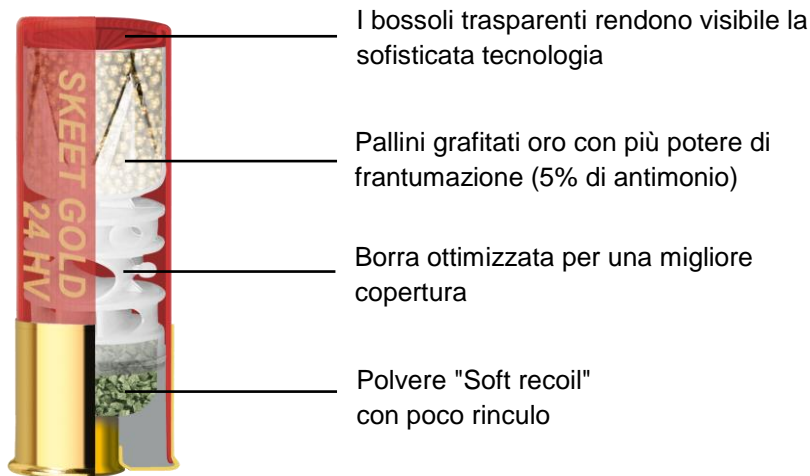

I vantaggi della nuova serie GOLD HV in sintesi:

ROTTWEIL SKEET GOLD 24 HV: Eccellente copertura delle distanze tipiche dello skeet attraverso un contenitore di pallini speciale, che si separa rapidamente dal fascio.

Il contenitore di pallini di nuova concezione della TRAP e la cartuccia SPORT GOLD HV assicura con il primo e il secondo tiro una copertura uniforme. Inoltre, la struttura posteriore ammortizzante del contenitore riduce notevolmente il rinculo.

ROTTWEIL SKEET STREU GOLD 24 HV: La cartuccia SKEET STREU GOLD 24 HV rappresenta la copertura ideale per la caccia tipica del tiro al piattello grazie a un contenitore di pallini con dispersore integrato.

N. articolo	Descrizione	Calibro	Dimensione dei pallini [mm]	N. pallini	Modello [g]	Materiale pallini	
NOVITÀ	2410372	SKEET GOLD 24 HV	12/70	2,0	9	24	25
NOVITÀ	2410480	TRAP GOLD 24 HV	12/70	2,4	7,5	24	25
NOVITÀ	2410478	SPORT GOLD 24 HV	12/70	2,2	8	24	25
NOVITÀ	2410479	SPORT GOLD 28 HV	12/70	2,2	8	28	25
NOVITÀ	2410481	SKEET STREU GOLD 24 HV	12/70	2,0 ⊗	9	24	25

Tutti i nuovi articoli sono già disponibili.